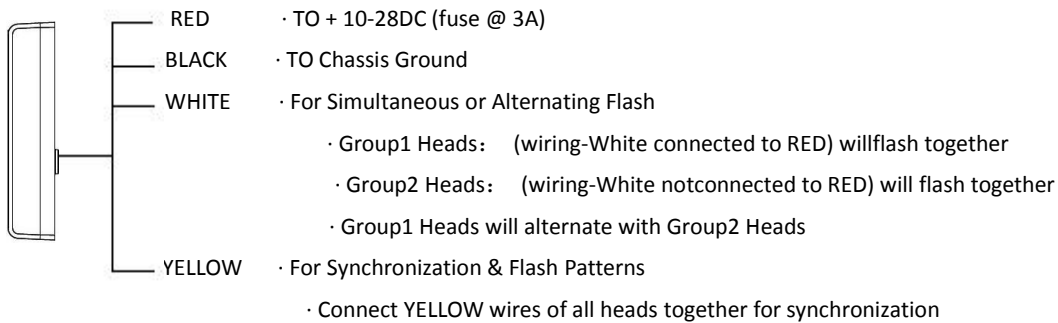

# LH-je001

horizontal mount

vertical mount

<b>Model</b>	LH-je001		<b>Physical Characteristics</b>	<b>Colour Available</b>	Amber,Blue,Red,Green,Purple,White
<b>Light Characteristics</b>	<b>LED Power</b>	6 pcs of 3w LEDs		<b>Ambient temperature</b>	-30--+70°C
	<b>LED Lifespan</b>	100000		<b>Mounting</b>	Bracket mount
	<b>Flash settings</b>	1~4Hz		<b>Flash patterns</b>	18
	<b>Lens</b>	Tir lens		<b>Meet and Exceeds</b>	142mm L×34mm W×32mm H
<b>Electrical Characteristics</b>	<b>Voltage</b>	DC 10~28V	<b>Product Dimension</b>	129mm L×16.5mm W×27mm H	
	<b>Max Power</b>	9W	<b>Net Weight / Gross Weight</b>	0.13 KG / 0.2 KG	

**WIRING:**

**FLASH PATTERN:**

- |                            |                                 |                                  |                           |
|----------------------------|---------------------------------|----------------------------------|---------------------------|
| 0. <u>Random (default)</u> | 6. <u>Ultra (split)</u>         | 12. <u>Quint (all)</u>           | 18. <u>Steady 4 (all)</u> |
| 1. <u>Single (split)</u>   | 7. <u>Single - Quad (split)</u> | 13. <u>Mega (all)</u>            |                           |
| 2. <u>Double (split)</u>   | 8. <u>Single H/L(split)</u>     | 14. <u>Ultra (all)</u>           |                           |
| 3. <u>Quad (split)</u>     | 9. <u>Single (all)</u>          | 15. <u>Single-Quad (all)</u>     |                           |
| 4. <u>Quint (split)</u>    | 10. <u>Double (all)</u>         | 16. <u>Single H/L(all)</u>       |                           |
| 5. <u>Mega (split)</u>     | 11. <u>Quad (all)</u>           | 17. <u>Steady 2 (california)</u> |                           |